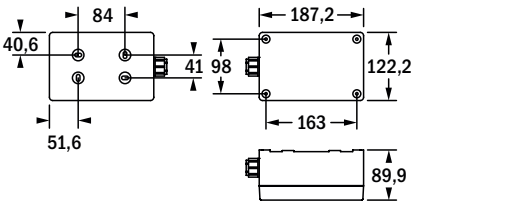

¹ Beschreibung der gleichen Typen als Rettungszeichenleuchte siehe Seite 66

Technische Daten

Montage:
Wandanbau / -einbau, Deckenanbau / -einbau, Pendel
(Mit Einbaugehäuse für Massivwände und -decken IP40)

Gehäuse:
Polycarbonat, weiß (RAL 9003)

Abdeckung:
Polycarbonat, klar

Reflektor:
Polycarbonat, weiß

Display-Scheibe:
PMMA, bedruckt

Klemmen:
Steckkontakt, 2,5mm², 2-fach

Einzelbatterie

Netzversorgung:
198V-254V/50Hz