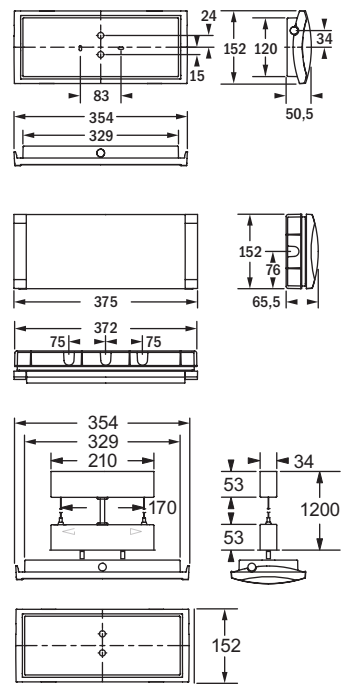

Zentrale Versorgung

Netzversorgung:
198V-254V/50Hz

Batterieversorgung:
176V-254V

Umgebungstemperatur:
-10 bis +40°C