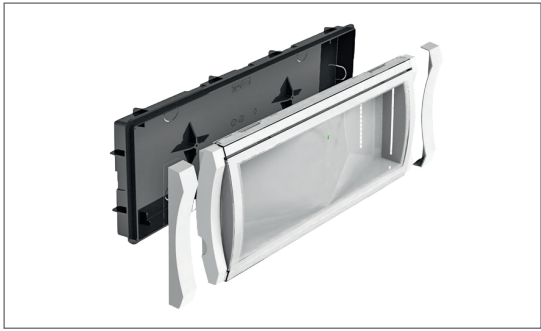

Formula65

Sicherheits- oder Rettungszeichenleuchte¹ hoher Schutzart in universeller Version, flaches Gehäuse und klare konvex geformte Lichtaustrittsfläche, mit Klick-Verschlüssen. Lichtlenkung durch komplex geformten Reflektor.

¹ Beschreibung der gleichen Typen als Rettungszeichenleuchte siehe Seite 66

Technische Daten

Montage:
Wandanbau / -einbau, Deckenanbau / -einbau, Pendel
(Mit Einbaugehäuse für Massivwände und -decken IP40)

Gehäuse:
Polycarbonat, weiß (RAL 9003)

Abdeckung:
Polycarbonat, klar

Reflektor:
Polycarbonat, weiß

Display-Scheibe:
PMMA, bedruckt

Klemmen:
Steckkontakt, 2,5mm², 2-fach

Einzelbatterie

Netzversorgung:
198V-254V/50Hz

Im Lieferumfang enthalten

Bestellnummer	Beschreibung
FB19044M	Rettszeichenfoliensset
FB19040	Einbaugehäuse für Massivwände / -decken (Zentrale Versorgung)

Zubehör bitte separat bestellen

Bestellnummer	Beschreibung
F95210	Pendelmontage-Adapter
F95401	Seilpendel, max. 1.200 mm
FB19040	Einbaugehäuse für Massivwände / -decken (Einzelbatterie)
FB19041	Einbauset für Hohlwände / -decken
FB12194	Schutzkorb (Wandanbau)