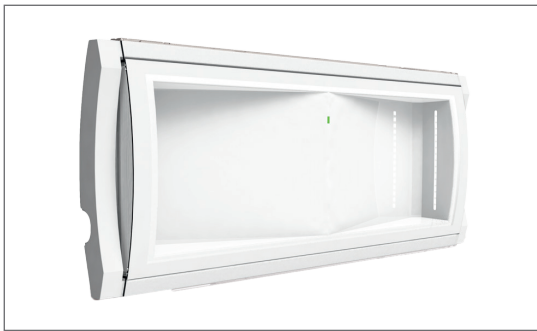

Formula65

Sicherheits- oder Rettungszeichenleuchte¹ hoher Schutzart in universeller Version, flaches Gehäuse und klare konvex geformte Lichtaustrittsfläche, mit Klick-Verschlüssen. Lichtlenkung durch komplex geformten Reflektor.

Lieferbare Versionen: Wandanbau / -einbau, Deckenanbau / -einbau und Pendel

Vorteile:

- Universaltype für unterschiedliche Einsatzzwecke
- kompaktes Design plus hohe Schutzart
- minimale Wartungskosten durch lange Lampenlebensdauer
- einfaches Handling durch Quick-System mit integrierter Wasserwaage
- spezielle Version mit separater Batteriebox für Einsatz im Außenbereich verfügbar (Einzelbatterie), Batteriebox nur für Wand- / Deckenanbau geeignet

¹ Beschreibung der gleichen Typen als Rettungszeichenleuchte siehe Seite 66

Technische Daten

Montage:
Wandanbau / -einbau, Deckenanbau / -einbau, Pendel
(Mit Einbaugehäuse für Massivwände und -decken IP40)

Gehäuse:
Polycarbonat, weiß (RAL 9003)

Abdeckung:
Polycarbonat, klar

Reflektor:
Polycarbonat, weiß

Display-Scheibe:
PMMA, bedruckt

Klemmen:
Steckkontakt, 2,5mm², 2-fach

Einzelbatterie

Netzversorgung:
198V-254V/50Hz