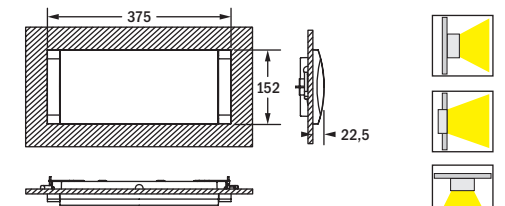

Formula65

Sicherheits- oder Rettungszeichenleuchte¹ hoher Schutzart in universeller Version, flaches Gehäuse und klare konvex geformte Lichtaustrittsfläche, mit Klick-Verschlüssen. Lichtlenkung durch komplex geformten Reflektor.

¹ Beschreibung der gleichen Typen als Rettungszeichenleuchte siehe Seite 66

Technische Daten

Montage:
Wandanbau / -einbau, Deckenanbau / -einbau, Pendel
(Mit Einbaugehäuse für Massivwände und -decken IP40)

Gehäuse:
Polycarbonat, weiß (RAL 9003)

Abdeckung:
Polycarbonat, klar

Reflektor:
Polycarbonat, weiß

Display-Scheibe:
PMMA, bedruckt

Klemmen:
Steckkontakt, 2,5mm², 2-fach

Einzelbatterie

Netzversorgung:
198V-254V/50Hz