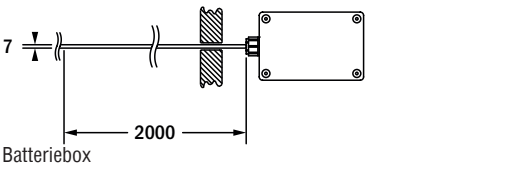

Formula65

Sicherheits- oder Rettungszeichenleuchte¹ hoher Schutzart in universeller Version, flaches Gehäuse und klare konvex geformte Lichtaustrittsfläche, mit Klick-Verschlüssen. Lichtlenkung durch komplex geformten Reflektor.

¹ Beschreibung der gleichen Typen als Rettungszeichenleuchte siehe Seite 66

Technische Daten

Montage:
Wandanbau / -einbau, Deckenanbau / -einbau, Pendel
(Mit Einbaugehäuse für Massivwände und -decken IP40)

Gehäuse:
Polycarbonat, weiß (RAL 9003)

Abdeckung:
Polycarbonat, klar

Reflektor:
Polycarbonat, weiß

Display-Scheibe:
PMMA, bedruckt

Klemmen:
Steckkontakt, 2,5mm², 2-fach

Einzelbatterie

Netzversorgung:
198V-254V/50Hz