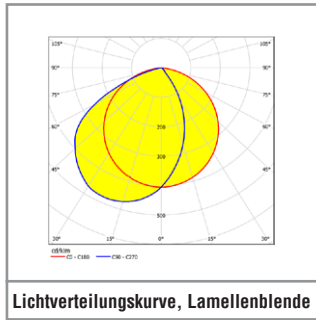

SICURO LED DEZENTRALE VERSORGUNG

Sicuro24 Bestellnummer	LED 	$\Phi=$ 	P=
Stufeneinbau¹			
32031	3	29 lm (Lamellenblende) 133 lm (Rahmenblende)	4,3 W

¹ Stufeneinbau massiv und hohl möglich.

SICURO ZENTRALE VERSORGUNG

Sicuro230 Bestellnummer	LED 	$\Phi=$ 	S~ 	P=
Stufeneinbau¹				
31031	3	29 lm (Lamellenblende) 133 lm (Rahmenblende)	8,9 VA / 4,5 W	

Im Lieferumfang enthalten	
Bestell-Nr.	Beschreibung
-	Einbauset für Massivstufen
-	Einbauset für Hohlstufen