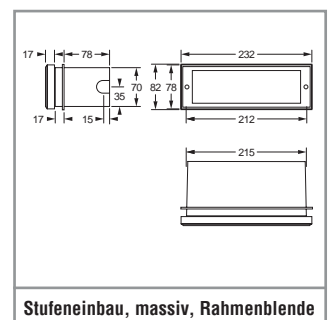

ZENTRALE VERSORGUNG

Netzversorgung:	198 V – 254 V / 50 Hz
Batterieverorgung:	176 V – 276 V
Umgebungstemperatur:	-20 °C bis +40 °C
Schutzklasse:	I
Netzversorgung (alt.):	90 V – 254 V / 50/60 Hz
Batterieverorgung (alt.):	90 V – 276 V

Variante	
Sicuro24 – mit Lamellenblende	29 lm
Sicuro24 – mit Rahmenblende	133 lm
Sicuro230 – mit Lamellenblende	29 lm
Sicuro230 – mit Rahmenblende	133 lm