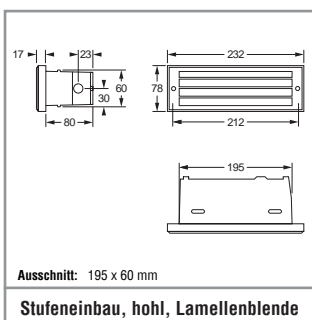

ZENTRALE VERSORGUNG

Netzversorgung:	198 V – 254 V / 50 Hz
Batterieverorgung:	176 V – 276 V
Umgebungstemperatur:	-20 °C bis +40 °C
Schutzklasse:	I
Netzversorgung (alt.):	90 V – 254 V / 50/60 Hz
Batterieverorgung (alt.):	90 V – 276 V

Variante	
Sicuro24 – mit Lamellenblende	29 lm
Sicuro24 – mit Rahmenblende	133 lm
Sicuro230 – mit Lamellenblende	29 lm
Sicuro230 – mit Rahmenblende	133 lm