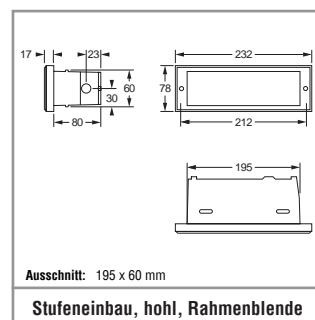

ZENTRALE VERSORGUNG

Netzversorgung:	198 V – 254 V / 50 Hz
Batterieverorgung:	176 V – 276 V
Umgebungstemperatur:	-20 °C bis +40 °C
Schutzklasse:	I
Netzversorgung (alt.):	90 V – 254 V / 50/60 Hz
Batterieverorgung (alt.):	90 V – 276 V

Variante	
Sicuro24 – mit Lamellenblende	29 lm
Sicuro24 – mit Rahmenblende	133 lm
Sicuro230 – mit Lamellenblende	29 lm
Sicuro230 – mit Rahmenblende	133 lm