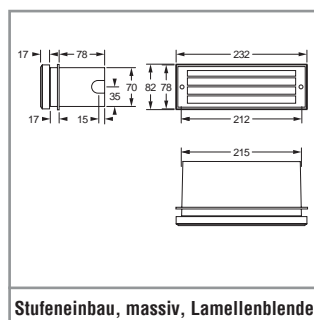

ZENTRALE VERSORGUNG

Netzversorgung:	198 V – 254 V / 50 Hz
Batterieverorgung:	176 V – 276 V
Umgebungstemperatur:	-20 °C bis +40 °C
Schutzklasse:	I
Netzversorgung (alt.):	90 V – 254 V / 50/60 Hz
Batterieverorgung (alt.):	90 V – 276 V

Variante	
Sicuro24 – mit Lamellenblende	29 lm
Sicuro24 – mit Rahmenblende	133 lm
Sicuro230 – mit Lamellenblende	29 lm
Sicuro230 – mit Rahmenblende	133 lm