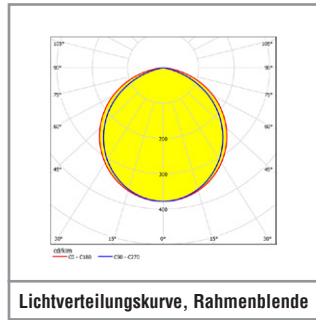

SICURO LED DEZENTRALE VERSORGUNG

Sicuro24 Bestellnummer	LED 	$\Phi=$ 	P=
Stufeneinbau¹			
32031	3	29 lm (Lamellenblende) 133 lm (Rahmenblende)	4,3 W

¹ Stufeneinbau massiv und hohl möglich.

SICURO ZENTRALE VERSORGUNG

Sicuro230 Bestellnummer	LED 	$\Phi=$ 	S~ 	P=
Stufeneinbau¹				
31031	3	29 lm (Lamellenblende) 133 lm (Rahmenblende)	8,9 VA / 4,5 W	

Im Lieferumfang enthalten	
Bestell-Nr.	Beschreibung
-	Einbauset für Massivstufen
-	Einbauset für Hohlstufen