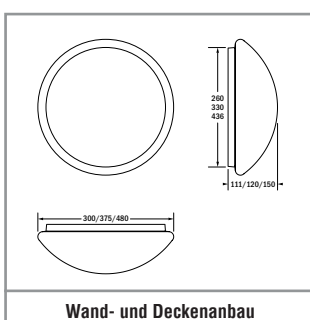

<sup>9</sup> Für die Bestellnummern 31059, 31063, 31067, 31071, 31075, 31079

Variante	T <sub>c</sub>	Φ~
LIFE / Sicuro24 / Sicuro230 – mit Diffusor: Ø 300 mm	3.000 K	1.700 lm
	4.000 K	1.700 lm
LIFE / Sicuro24 / Sicuro230 – mit Diffusor: Ø 375 mm	3.000 K	2.450 lm
	4.000 K	2.450 lm
LIFE / Sicuro24 / Sicuro230 – mit Diffusor: Ø 480 mm	3.000 K	3.650 lm
	4.000 K	3.650 lm