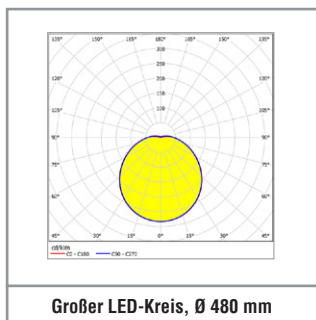

Wandanbau, Deckenanbau<sup>1</sup>, mit Bewegungsmelder<sup>2</sup>

37253 (Ø 300 mm)	37254 (Ø 300 mm)	37255 (Ø 300 mm)	3K	68	315 lm	158 lm	63 lm	LIFE 6,4 V / 1,5 Ah	8 VA
37259 (Ø 375 mm)	37260 (Ø 375 mm)	37261 (Ø 375 mm)	3K	88	315 lm	158 lm	63 lm	LIFE 6,4 V / 1,5 Ah	8 VA
37265 (Ø 480 mm)	37266 (Ø 480 mm)	37267 (Ø 480 mm)	3K	88	315 lm	158 lm	63 lm	LIFE 6,4 V / 1,5 Ah	8 VA
37250 (Ø 300 mm)	37251 (Ø 300 mm)	37252 (Ø 300 mm)	4K	68	315 lm	158 lm	63 lm	LIFE 6,4 V / 1,5 Ah	8 VA
37256 (Ø 375 mm)	37257 (Ø 375 mm)	37258 (Ø 375 mm)	4K	88	315 lm	158 lm	63 lm	LIFE 6,4 V / 1,5 Ah	8 VA
37262 (Ø 480 mm)	37263 (Ø 480 mm)	37264 (Ø 480 mm)	4K	88	315 lm	158 lm	63 lm	LIFE 6,4 V / 1,5 Ah	8 VA

**SICURO** DEZENTRALE VERSORUNG

Sicuro24 Bestellnummer	Version	LED	Φ=	P=
------------------------	---------	-----	----	----

Wandanbau, Deckenanbau<sup>3</sup>

32060 (Ø 300 mm)	3K	68	315 lm	4,3 W
32062 (Ø 375 mm)	3K	88	315 lm	4,3 W
32064 (Ø 480 mm)	3K	88	315 lm	4,3 W
32059 (Ø 300 mm)	4K	68	315 lm	4,3 W
32061 (Ø 375 mm)	4K	88	315 lm	4,3 W
32063 (Ø 480 mm)	4K	88	315 lm	4,3 W