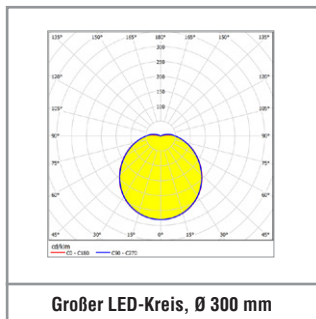

Wandanbau, Deckenanbau<sup>1</sup>, mit Bewegungsmelder<sup>2</sup>

37253 (Ø 300 mm)	37254 (Ø 300 mm)	37255 (Ø 300 mm)	3K	68	315 lm	158 lm	63 lm	LIFE 6,4 V / 1,5 Ah	8 VA
37259 (Ø 375 mm)	37260 (Ø 375 mm)	37261 (Ø 375 mm)	3K	88	315 lm	158 lm	63 lm	LIFE 6,4 V / 1,5 Ah	8 VA
37265 (Ø 480 mm)	37266 (Ø 480 mm)	37267 (Ø 480 mm)	3K	88	315 lm	158 lm	63 lm	LIFE 6,4 V / 1,5 Ah	8 VA
37250 (Ø 300 mm)	37251 (Ø 300 mm)	37252 (Ø 300 mm)	4K	68	315 lm	158 lm	63 lm	LIFE 6,4 V / 1,5 Ah	8 VA
37256 (Ø 375 mm)	37257 (Ø 375 mm)	37258 (Ø 375 mm)	4K	88	315 lm	158 lm	63 lm	LIFE 6,4 V / 1,5 Ah	8 VA
37262 (Ø 480 mm)	37263 (Ø 480 mm)	37264 (Ø 480 mm)	4K	88	315 lm	158 lm	63 lm	LIFE 6,4 V / 1,5 Ah	8 VA

**SICURO** DEZENTRALE VERSORUNG

Sicuro24 Bestellnummer	Version	LED	Φ=	P=
------------------------	---------	-----	----	----

Wandanbau, Deckenanbau<sup>3</sup>

32060 (Ø 300 mm)	3K	68	315 lm	4,3 W
32062 (Ø 375 mm)	3K	88	315 lm	4,3 W
32064 (Ø 480 mm)	3K	88	315 lm	4,3 W
32059 (Ø 300 mm)	4K	68	315 lm	4,3 W
32061 (Ø 375 mm)	4K	88	315 lm	4,3 W
32063 (Ø 480 mm)	4K	88	315 lm	4,3 W