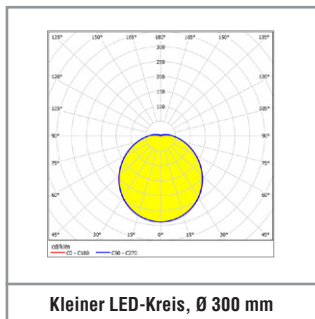

**SICURO** DEZENTRALE VERSORUNG

Sicuro24 Bestellnummer	Version	LED	Φ=	P=
------------------------	---------	-----	----	----

Wandanbau, Deckenanbau<sup>3</sup>

32060 (Ø 300 mm)	3K	68	315 lm	4,3 W
32062 (Ø 375 mm)	3K	88	315 lm	4,3 W
32064 (Ø 480 mm)	3K	88	315 lm	4,3 W
32059 (Ø 300 mm)	4K	68	315 lm	4,3 W
32061 (Ø 375 mm)	4K	88	315 lm	4,3 W
32063 (Ø 480 mm)	4K	88	315 lm	4,3 W