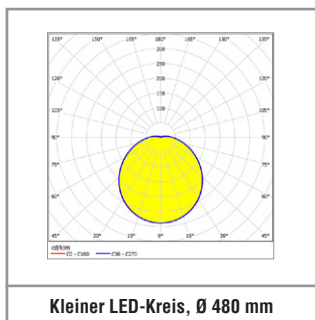

**SICURO** DEZENTRALE VERSORUNG

Sicuro24 Bestellnummer	Version	LED	Φ=	P=
------------------------	---------	-----	----	----

Wandanbau, Deckenanbau<sup>3</sup>

32060 (Ø 300 mm)	3K	68	315 lm	4,3 W
32062 (Ø 375 mm)	3K	88	315 lm	4,3 W
32064 (Ø 480 mm)	3K	88	315 lm	4,3 W
32059 (Ø 300 mm)	4K	68	315 lm	4,3 W
32061 (Ø 375 mm)	4K	88	315 lm	4,3 W
32063 (Ø 480 mm)	4K	88	315 lm	4,3 W