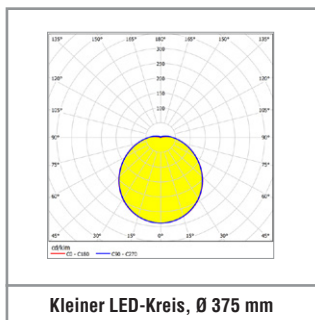

**SICURO** DEZENTRALE VERSORUNG

Sicuro24 Bestellnummer	Version	LED	Φ=	P=
------------------------	---------	-----	----	----

Wandanbau, Deckenanbau<sup>3</sup>

32060 (Ø 300 mm)	3K	68	315 lm	4,3 W
32062 (Ø 375 mm)	3K	88	315 lm	4,3 W
32064 (Ø 480 mm)	3K	88	315 lm	4,3 W
32059 (Ø 300 mm)	4K	68	315 lm	4,3 W
32061 (Ø 375 mm)	4K	88	315 lm	4,3 W
32063 (Ø 480 mm)	4K	88	315 lm	4,3 W