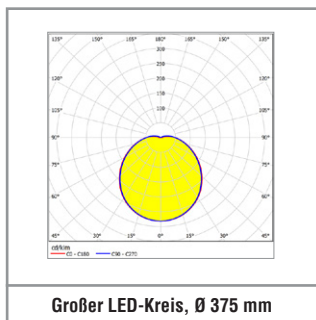

Wandanbau, Deckenanbau<sup>1</sup>, mit Bewegungsmelder<sup>2</sup>

37253 (Ø 300 mm)	37254 (Ø 300 mm)	37255 (Ø 300 mm)	3K	68	315 lm	158 lm	63 lm	LIFE 6,4 V / 1,5 Ah	8 VA
37259 (Ø 375 mm)	37260 (Ø 375 mm)	37261 (Ø 375 mm)	3K	88	315 lm	158 lm	63 lm	LIFE 6,4 V / 1,5 Ah	8 VA
37265 (Ø 480 mm)	37266 (Ø 480 mm)	37267 (Ø 480 mm)	3K	88	315 lm	158 lm	63 lm	LIFE 6,4 V / 1,5 Ah	8 VA
37250 (Ø 300 mm)	37251 (Ø 300 mm)	37252 (Ø 300 mm)	4K	68	315 lm	158 lm	63 lm	LIFE 6,4 V / 1,5 Ah	8 VA
37256 (Ø 375 mm)	37257 (Ø 375 mm)	37258 (Ø 375 mm)	4K	88	315 lm	158 lm	63 lm	LIFE 6,4 V / 1,5 Ah	8 VA
37262 (Ø 480 mm)	37263 (Ø 480 mm)	37264 (Ø 480 mm)	4K	88	315 lm	158 lm	63 lm	LIFE 6,4 V / 1,5 Ah	8 VA

**SICURO** DEZENTRALE VERSORUNG

Sicuro24 Bestellnummer	Version	LED	Φ=	P=
------------------------	---------	-----	----	----

Wandanbau, Deckenanbau<sup>3</sup>

32060 (Ø 300 mm)	3K	68	315 lm	4,3 W
32062 (Ø 375 mm)	3K	88	315 lm	4,3 W
32064 (Ø 480 mm)	3K	88	315 lm	4,3 W
32059 (Ø 300 mm)	4K	68	315 lm	4,3 W
32061 (Ø 375 mm)	4K	88	315 lm	4,3 W
32063 (Ø 480 mm)	4K	88	315 lm	4,3 W