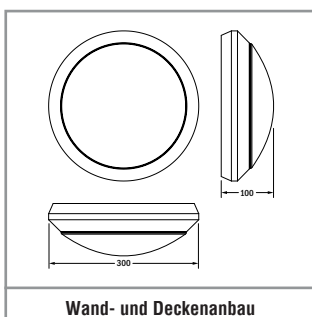

ZENTRALE VERSORGUNG

Netzversorgung:	198 V – 254 V/50 Hz
Batterieversorgung:	176 V – 276 V
Umgebungstemperatur:	-20 °C bis +40 °C
Schutzklasse:	I
Netzversorgung (alt.):	90 V – 254 V / 50/60 Hz[§]
Batterieversorgung (alt.):	90 V – 276 V[§]

[§] Für die Bestellnummern 31083, 31087, 31091, 31095, 31201, 31205, 31209, 31213

Variante	T_c	Φ~
LIFE / Sicuro24 / Sicuro230	3.000 K	1.850 lm
	4.000 K	1.850 lm

Wand- und Deckenanbau