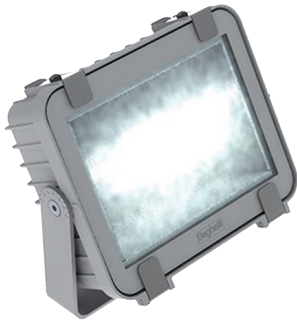

F30 / F50 / F70 LED

Kombinierte Allgemein- und Sicherheitsleuchte hoher Schutzart und hoher Schlagfestigkeit. Strahlerleuchte in Gehäuse aus druckgegossenem Aluminium mit Scheibe aus Hartglas, mikroprismatisch und hochglänzendem Reflektor aus Aluminium. Scheibe mit dem Gehäuse durch Scharnier und Verschlüsse aus Edelstahl verbunden. Schwenkbare Halterung (+/- 180°). Lichtverteilung symmetrisch breitstrahlend oder asymmetrisch engstrahlend, veränderbar.

Versionen für Wand-, Decken- und Bodenanbau

Auch als Leuchte für Allgemeinbeleuchtung lieferbar

MONTAGEARTEN

TECHNISCHE DATEN

Gehäuse:	Aluminium-Druckguss, grau (RAL 7040)	Farbstabilität:	3 SDCM
Scheibe:	Hartglas, mikroprismatisch	Farbtemperatur:	4.000 K
Reflektor:	Aluminium, hochglänzend	Farbwiedergabeindex:	80
Lebensdauer L₈₀B₅₀:	50.000 h		