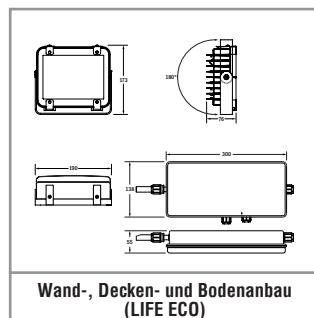

ZENTRALE VERSORGUNG

Netzversorgung:	198 V – 254 V/50 Hz
Batterieversorgung:	176 V – 276 V
Umgebungstemperatur:	-20 °C bis +40 °C
Schutzklasse:	I

Variante	Bestellnummer	Typ	
LIFE ECO / Sicuro24 / Sicuro230 – mit symmetrisch oder asymmetrisch eingestelltem Reflektor	37219 / 37220 / 32071 / 31100	F30	1.800 lm
	37221 / 37222 / 32072 / 31101	F50	3.000 lm
	37223 / 37224 / 32073 / 31102	F70	4.000 lm