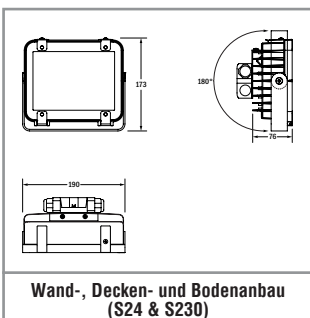

ZENTRALE VERSORGUNG

Netzversorgung:	198 V – 254 V/50 Hz
Batterieversorgung:	176 V – 276 V
Umgebungstemperatur:	-20 °C bis +40 °C
Schutzklasse:	I

Variante	Bestellnummer	Typ	
LIFE ECO / Sicuro24 / Sicuro230 – mit symmetrisch oder asymmetrisch eingestelltem Reflektor	37219 / 37220 / 32071 / 31100	F30	1.800 lm
	37221 / 37222 / 32072 / 31101	F50	3.000 lm
	37223 / 37224 / 32073 / 31102	F70	4.000 lm