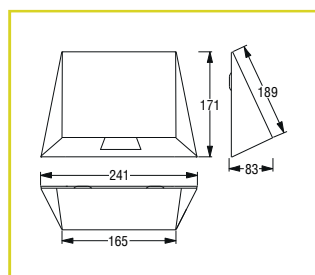

Symmetrisch breit-  
strahlend bis 7m

Wandanbau (S24, S230, Classic-Batterie)

Wandanbau (Titanium-Batterie)

Polleranbau (S24, S230)

Einzelbatterie-Box (Classic-Batterie, IP65)