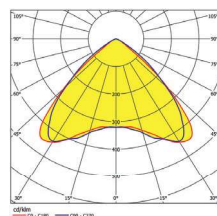

Symmetrisch breit-  
strahlend bis 7m

Wandanbau (S24, S230, Classic-Batterie)

Wandanbau (Titanium-Batterie)

Polleranbau (S24, S230)

Einzelbatterie-Box (Classic-Batterie, IP65)