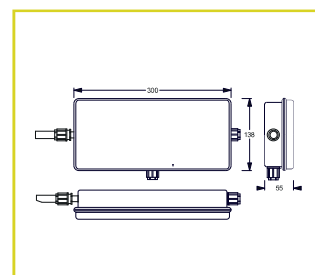

Einzelbatterie-Box (Classic-Batterie, IP65)