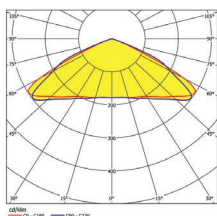

Symmetrisch breit-
strahlend bis 3,5m