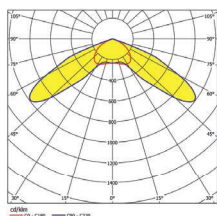

Asymmetrisch
breitstrahlend