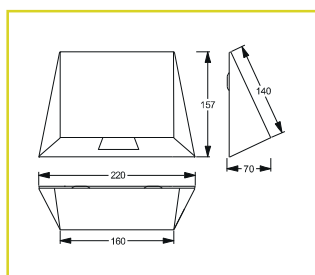

Symmetrisch breit-  
strahlend bis 7m

Wandanbau (S24, S230, Classic-Batterie)

Wandanbau (Titanium-Batterie)

Polleranbau (S24, S230)

Einzelbatterie-Box (Classic-Batterie, IP65)