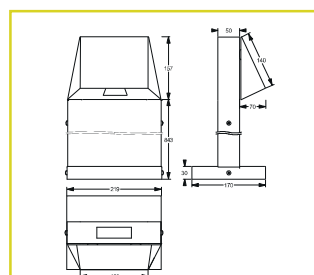

Symmetrisch breit-  
strahlend bis 7m

Wandanbau (S24, S230, Classic-Batterie)

Wandanbau (Titanium-Batterie)

Polleranbau (S24, S230)

Einzelbatterie-Box (Classic-Batterie, IP65)