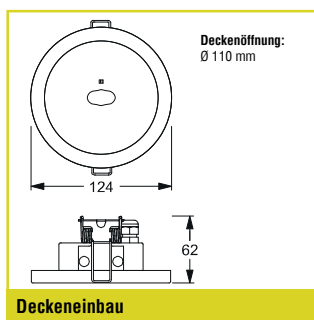

PLURALUCE65

Hohe Schutzart. Gehäuse und Abdeckung im Flat-Design aus Edelstahlblech. High-Power-LED mit Lichtlenkung durch spezielle Linsen für asymmetrische Lichtverteilung (Beleuchtung von Wegen mit 1 lx) oder für symmetrische Lichtverteilung (Beleuchtung von Flächen mit 0,5 lx)

Version für Deckeneinbau

MONTAGEARTEN

TECHNISCHE DATEN

Gehäuse: Edelstahlblech, weiß (RAL 9003)
Edelstahlblech, V2A

Abdeckung: PMMA, klar

Linse: PMMA, klar

Lebensdauer $L_{80B_{20}}$: 50.000 h

Farbstabilität: 3 SDCM

EINZELBATTERIE

Netzversorgung: 198V–254V/50Hz

Umgebungstemperatur: LTO: -20 °C bis +50 °C
Classic: 0 °C bis +40 °C

Schaltung: Dauer oder Bereitschaft

Schutzklasse: I

DEZENTRALE VERSORGUNG

Batterieversorgung: 24 V +/- 20% DC

Umgebungstemperatur: -20 °C bis +40 °C

Netzversorgung: 24 V +/- 20% DC

Schutzklasse: III

ZENTRALE VERSORGUNG

Batterieversorgung: 176 V–276 V

Umgebungstemperatur: -20 °C bis +40 °C

Netzversorgung: 198 V–254 V/50 Hz

Schutzklasse: I