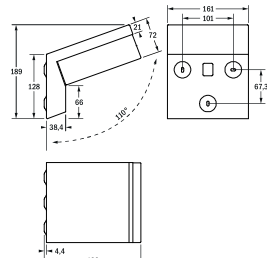

PLURALUCE65

Gehäuse und Abdeckung im Flat-Design aus Edelstahlblech.

High-Power-LED mit Lichtlenkung durch spezielle Linsen für asymmetrische Lichtverteilung (Beleuchtung von Wegen mit 1 lx) oder für symmetrische Lichtverteilung (Beleuchtung von Flächen mit 0,5 lx).

Versionen für Wand- und Deckenanbau

MONTAGEARTEN

TECHNISCHE DATEN

Gehäuse: Edelstahlblech, weiß (RAL 9003)
Edelstahlblech, V2A

Abdeckung: PMMA, klar

Linse: PMMA, klar

Lebensdauer $L_{80B_{20}}$: 50.000 h

Farbstabilität: 3 SDCM

EINZELBATTERIE

Schaltung:
Dauer oder Bereitschaft

Netzversorgung:
198 V–254 V/50 Hz

Umgebungstemperatur:
LTO: -20 °C bis +50 °C
Classic: 0 °C bis +40 °C

Schutzklasse:
I

DEZENTRALE VERSORGUNG

Batterieversorgung:
24 V +/- 20% DC

Netzversorgung:
24 V +/- 20% DC

Umgebungstemperatur:
-20 °C bis +40 °C

Schutzklasse:
III

ZENTRALE VERSORGUNG

Batterieversorgung:
176V–276V

Netzversorgung:
198V–254V/50Hz

Umgebungstemperatur:
-20 °C bis +40 °C

Schutzklasse:
I

Ausleger