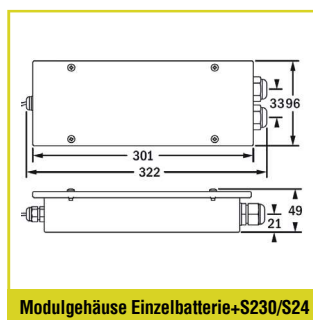

PLURALUCE65

Hohe Schutzart. Gehäuse und Abdeckung im Flat-Design aus Edelstahlblech. High-Power-LED mit Lichtlenkung durch spezielle Linsen für asymmetrische Lichtverteilung (Beleuchtung von Wegen mit 1 lx) oder für symmetrische Lichtverteilung (Beleuchtung von Flächen mit 0,5 lx)

Version für Deckeneinbau

MONTAGEARTEN

TECHNISCHE DATEN

Gehäuse: Edelstahlblech, weiß (RAL 9003)
Edelstahlblech, V2A

Abdeckung: PMMA, klar

Linse: PMMA, klar

Lebensdauer $L_{80B_{20}}$: 50.000 h

Farbstabilität: 3 SDCM

EINZELBATTERIE

Netzversorgung: 198V–254V/50Hz

Umgebungstemperatur: LTO: -20 °C bis +50 °C
Classic: 0 °C bis +40 °C

Schaltung: Dauer oder Bereitschaft

Schutzklasse: I

DEZENTRALE VERSORGUNG

Batterieversorgung: 24 V +/- 20% DC

Umgebungstemperatur: -20 °C bis +40 °C

Netzversorgung: 24 V +/- 20% DC

Schutzklasse: III

ZENTRALE VERSORGUNG

Batterieversorgung: 176 V–276 V

Umgebungstemperatur: -20 °C bis +40 °C

Netzversorgung: 198 V–254 V/50 Hz

Schutzklasse: I