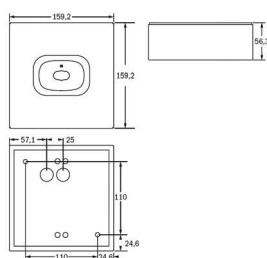

Deckenanbau