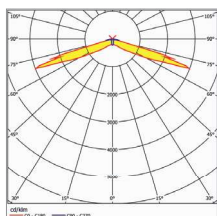

Asymmetrisch
breitstrahlend