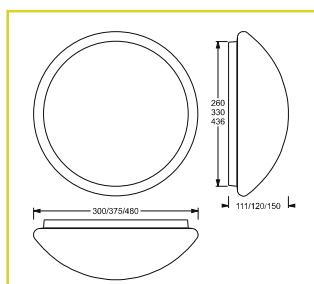

Wand- und Deckenanbau

Daten als Netzleuchte Bestellnummern	P	LED	Φ	T_c	R_a
37105 / 37106 / 37107 / 36138 / 36139 / 36140 / 32060 / 31063 / 31062 / 31065 / 31064	18 W / 19,5 W	68	1.700 lm	3.000 K	>80
37102 / 37103 / 37104 / 36135 / 36136 / 36137 / 32059 / 31059 / 31058 / 31061 / 31060	18 W / 19,5 W	68	1.700 lm	4.000 K	>80
37111 / 37112 / 37113 / 36144 / 36145 / 36146 / 32062 / 31071 / 31070 / 31073 / 31072	24 W / 25,5 W	88	2.450 lm	3.000 K	>80
37108 / 37109 / 37110 / 36141 / 36142 / 36143 / 32061 / 31067 / 31066 / 31069 / 31068	24 W / 25,5 W	88	2.450 lm	4.000 K	>80
37117 / 37118 / 37119 / 36150 / 36151 / 36152 / 32064 / 31079 / 31078 / 31081 / 31080	24 W / 25,5 W	88	3.650 lm	3.000 K	>80
37114 / 37115 / 37116 / 36147 / 36148 / 36149 / 32063 / 31075 / 31074 / 31077 / 31076	24 W / 25,5 W	88	3.650 lm	4.000 K	>80