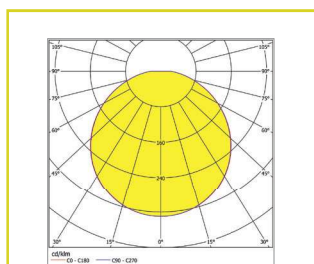

Lichtverteilungskurve