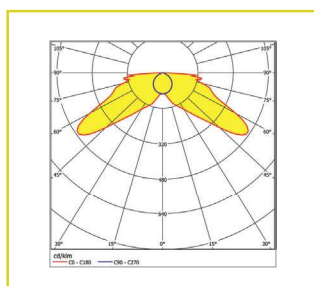

Lichtverteilungskurve