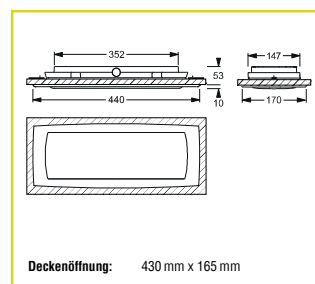

Wandeinbau

Deckenöffnung: 430 mm x 165 mm

Deckeneinbau