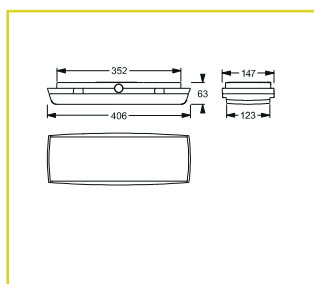

Lichtverteilungskurve

Wand- und Deckenanbau