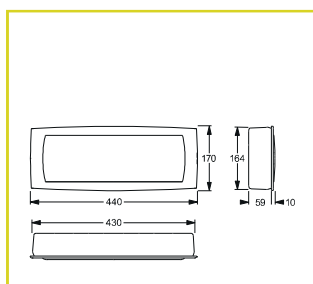

Wandeinbau

Deckenöffnung: 430 mm x 165 mm

Deckeneinbau